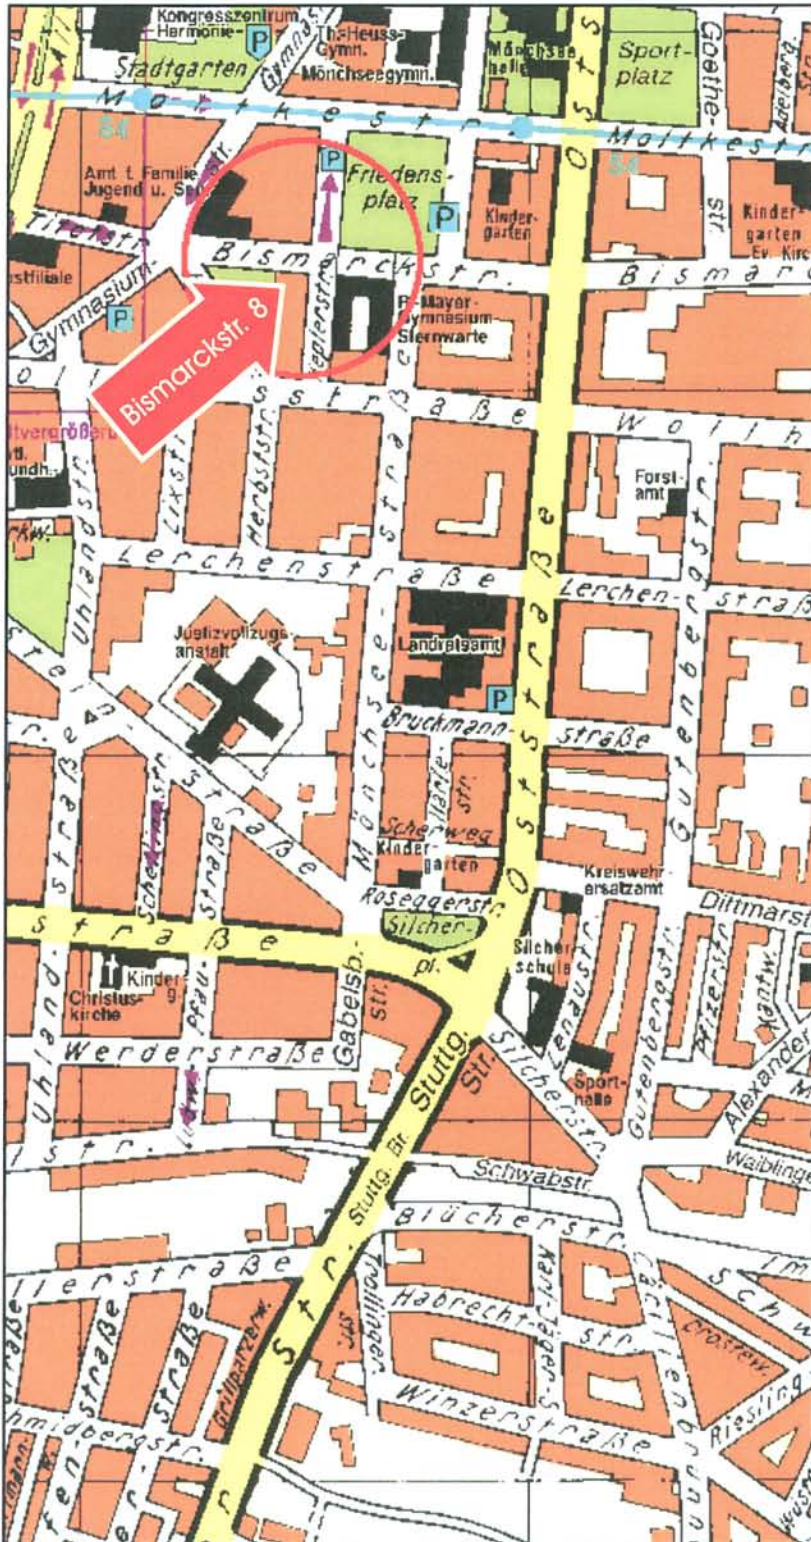

So finden Sie uns.

Wegbeschreibung

CLASSIC
Bautreuhand GmbH & Co. KG

Bismarckstr. 8 · Heilbronn

- Autobahn A 81 Richtung Heilbronn
- Ausfahrt Untergruppenbach (11)
- Richtung Heilbronn
- In Heilbronn immer geradeaus, auf der Stuttgarter Straße bleiben.
- Über die große Ampel-Kreuzung geradeaus auf die Oststraße.
- An der Kreuzung (rechter Hand, Schaufenster Autohaus Wörner) links abbiegen, auf die Wollhausstraße Richtung Zentrum.
- 2. Straße rechts abbiegen auf die Keplerstraße.
- Nach ca. 40 m erreichen Sie unser Firmengebäude, links an der Ecke Keplerstraße/Bismarckstraße 8
- Parken können Sie auf unserem Kundenparkplatz im Hof. Biegen Sie noch vor dem Firmengebäude links ein (Feuerwehrezufahrt).